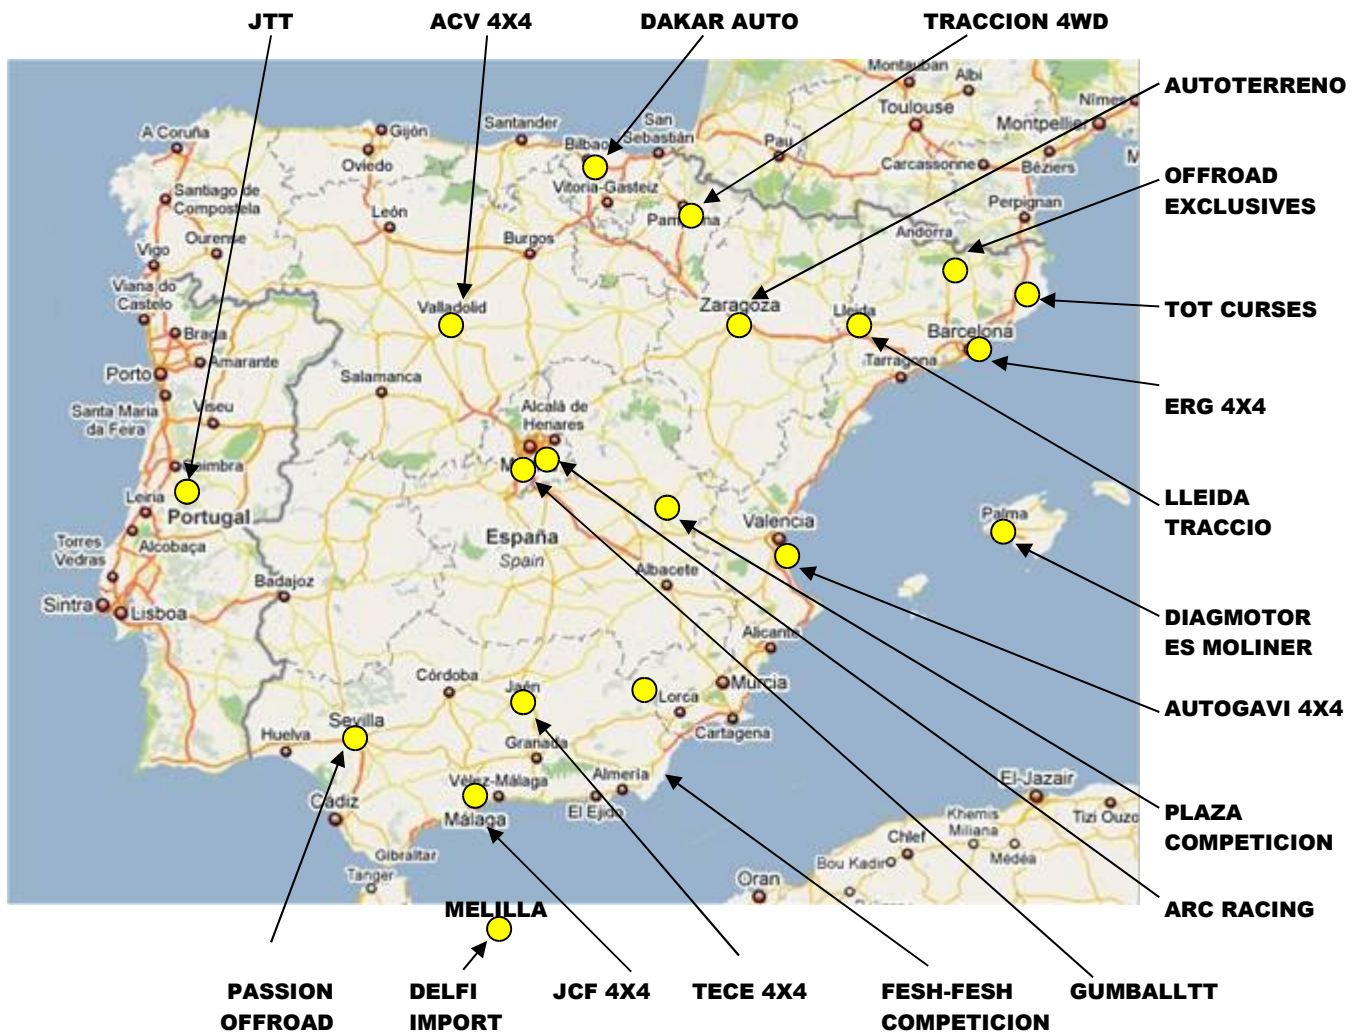

LISTADO CENTROS OFICIALES 2012

Estos centros son validados por los ingenieros de la marca, siguiendo unos criterios estrictos para garantizar la calidad de montaje en el producto final. Se han valorado la profesionalidad del taller y las aptitudes técnicas para el montaje final.

● ADONIS CENTER DISPONIBLES

Los profesionales de los ADONIS CENTER reciben asesoramiento directo para el buen conocimiento de los productos, con asistencia técnica continua por parte de un ingeniero y con apoyo directo del servicio técnico de ADONIS en Francia.

“Los ADONIS CENTER son una garantía para mantener la calidad del producto hasta el usuario.”